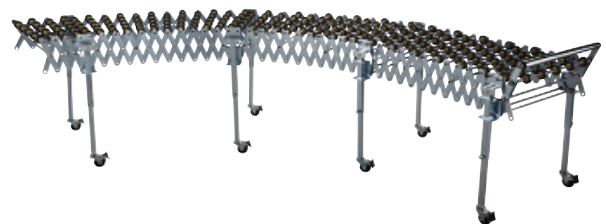

Flexibele rollenbaan EXE 103

De flexibele rollenbaan EXE 103 is een mooi verlengstuk van uw transportbaan.

De rollenbaan is gemaakt van verzinkt staal en voorzien van sterke kunststof transportrollen.

De verrijdbaarheid en flexibiliteit van de rollenbaan maakt dat u met deze rollenbaan een breed inzetbare verlenging van uw transportbaan in huis haalt.

Kenmerken

- uittrekbare transportlengte
- instelbare hoogte
- flexibel instelbare baan
- verschillende bochten mogelijk
- verrijdbaar met zwenkwielen voorzien van vastzetrem
- voorzien van eindaanslag

Specificaties

Flexibele rollenbaan EXE 103	
Breedte	500 mm
Lengte	1500 - 4500 mm
Hoogte	500 - 800 mm
Maximale belasting	30 kg

Overige informatie

Flexibele rollenbaan EXE 103

Artikelnummer H6560020